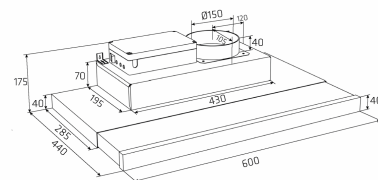

Revisjonsdato: 03/02/2022