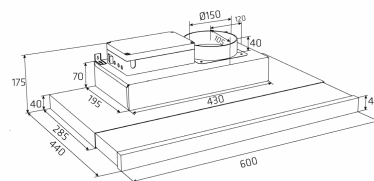

Alsace, 60 cm udtræk

Extern motor

Revisionsdato: 01012012