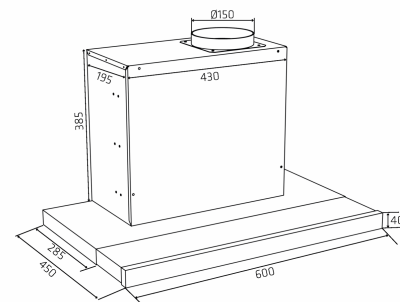

Specifikationer

Minimum luftstrøm [m3/h]	161,5
Minimum lydeffekt [dB(A)]	35
Maksimal luftstrøm [m3/h]	524,6
Maksimal lydeffekt [dB(A)]	61
Betjening	Glas touch
Materiale	Sortlakeret stål og Sort glas

Alsace Udtræk
Intern motor