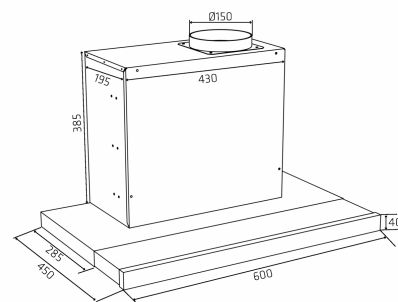

Specifikationer

Minimum luftstrøm [m3/h]	161,5
Minimum lydeffekt [dB(A)]	35
Maksimal luftstrøm [m3/h]	524,6
Maksimal lydeffekt [dB(A)]	61
Betjening	Glas touch
Materiale	Hvidlakeret stål og Hvidt glas

Alsace Udtræk
Intern motor